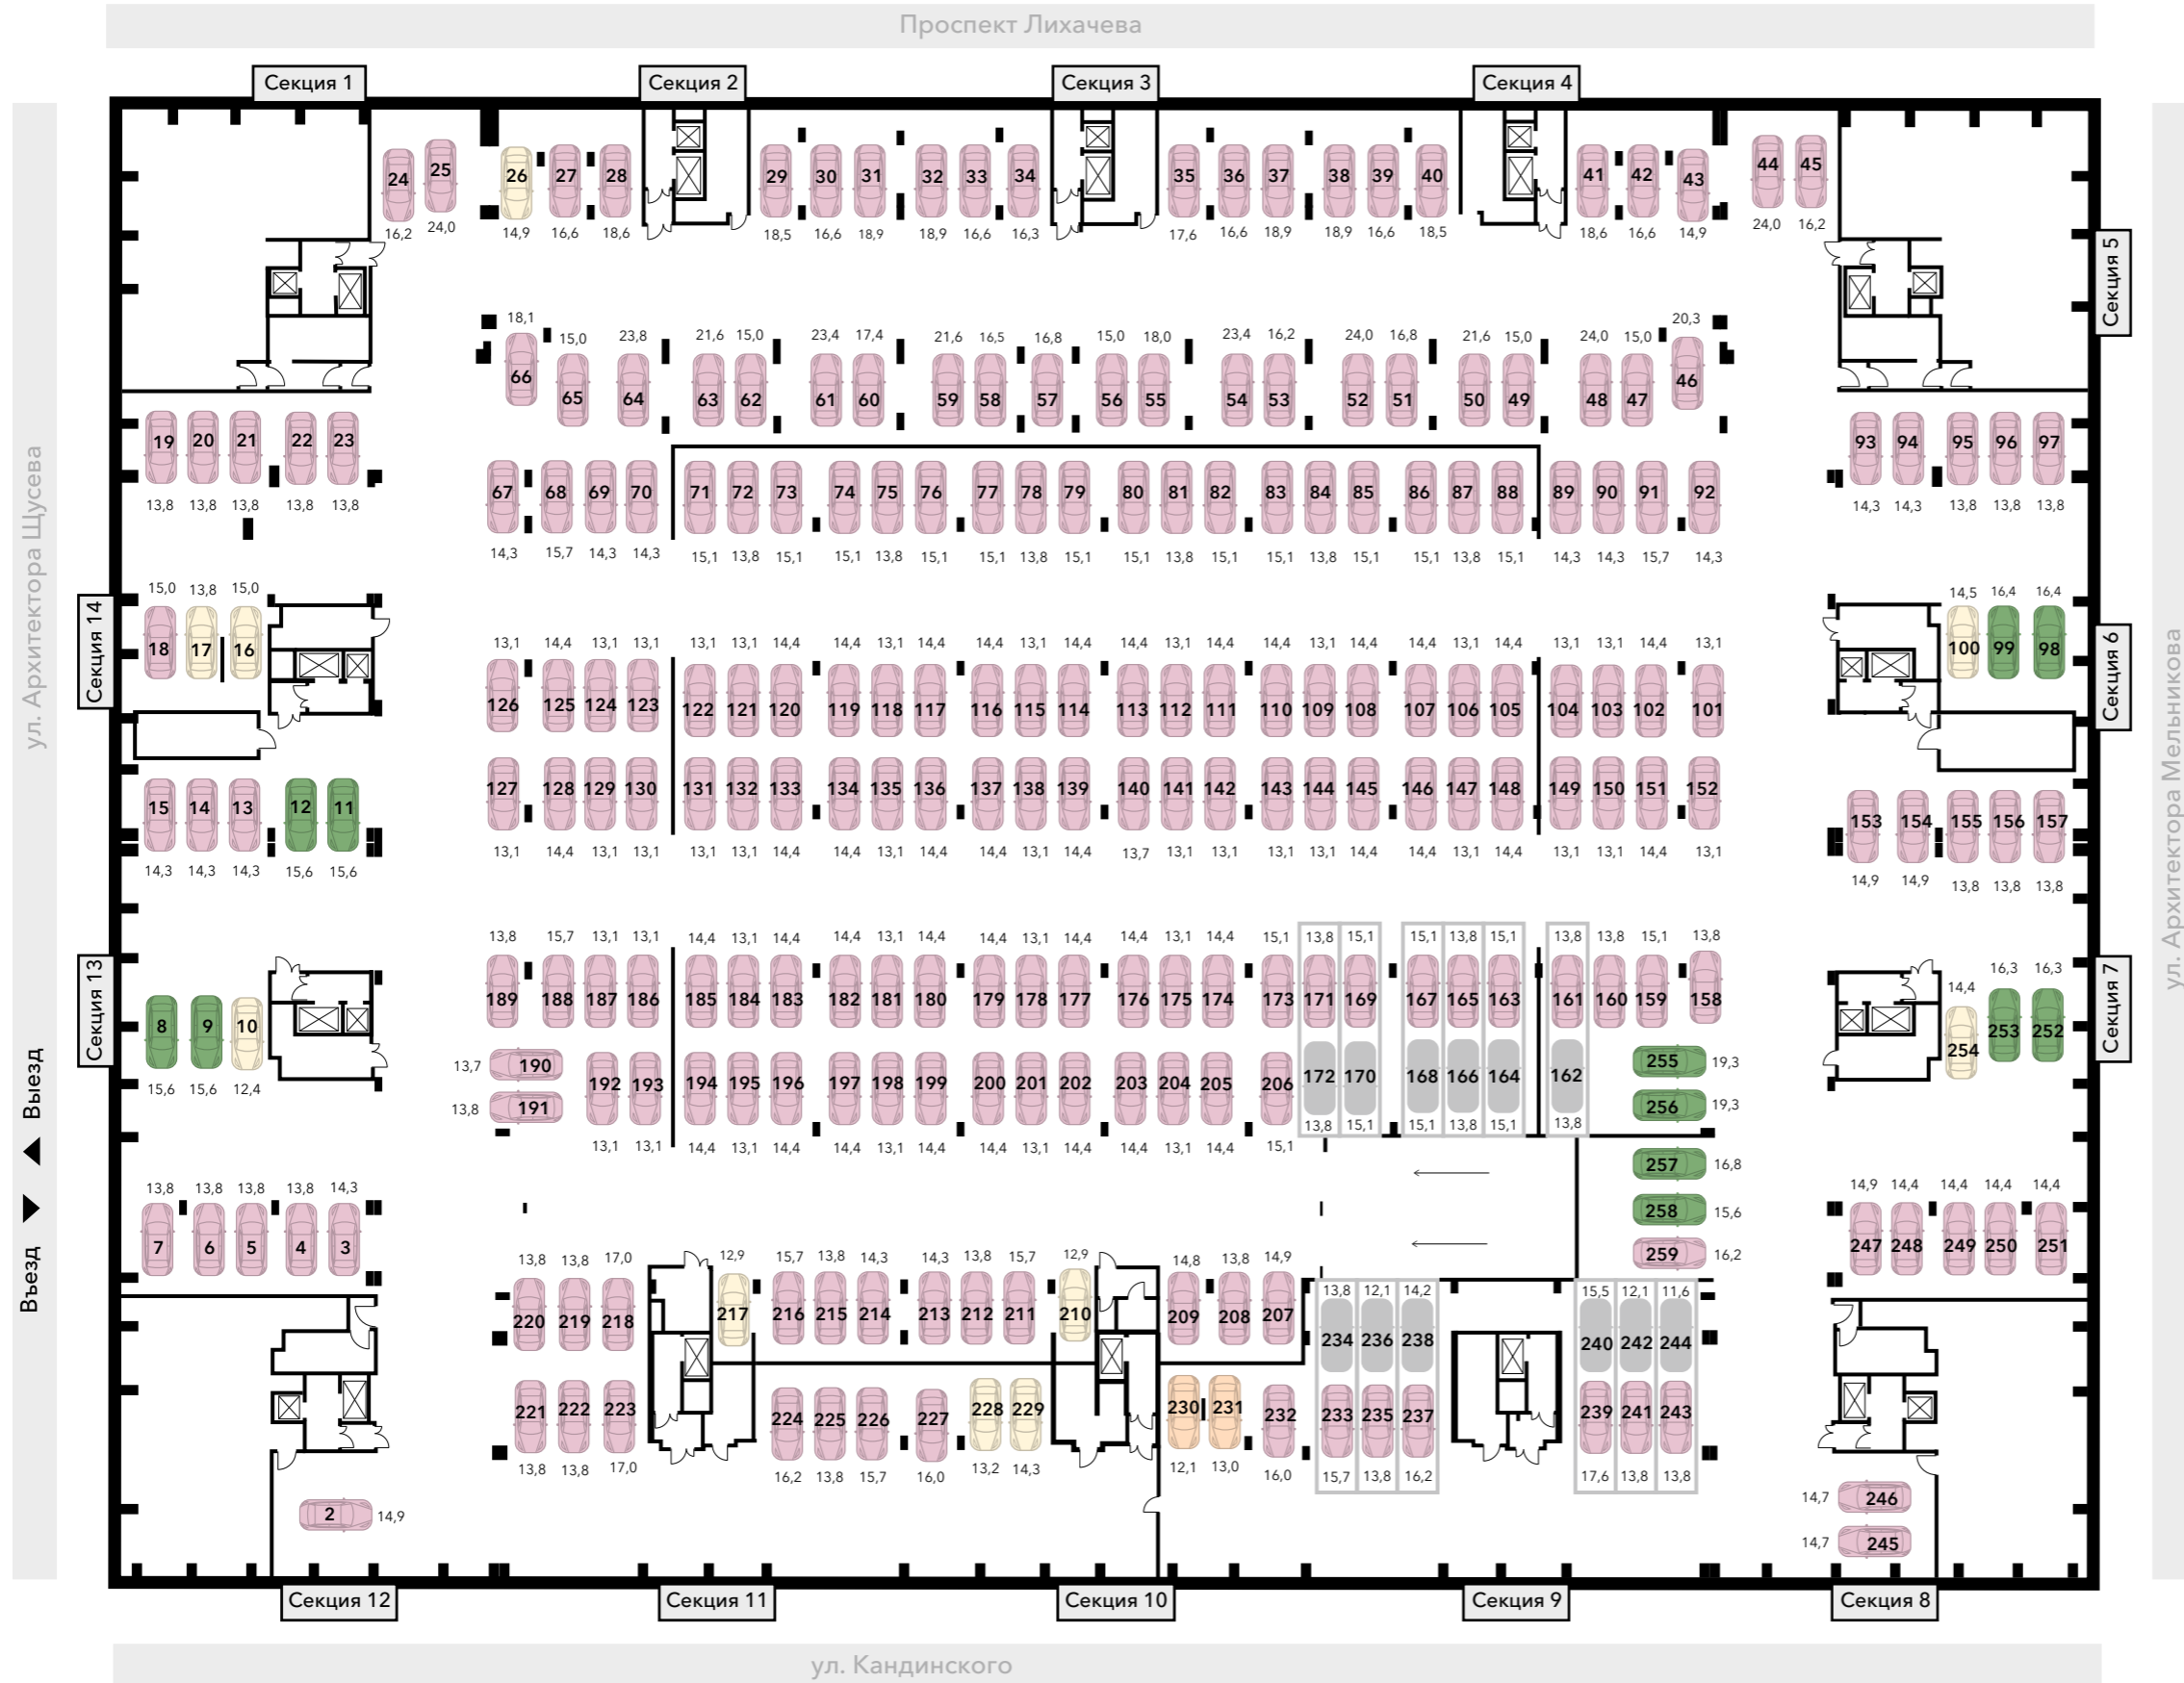

# ПАРКУНГ

ДОМ 6

ЛСР

Общее количество  
м/м: 478

-  Машино-места  
малого класса
-  Машино-места  
среднего класса

-  Машино-места  
большого класса
-  Машино-места  
увеличенного класса

-  Зависимые  
места

Общее количество  
м/м: 478

-  Машино-места  
малого класса
-  Машино-места  
среднего класса

-  Машино-места  
большого класса
-  Машино-места  
увеличенного класса

-  Зависимые  
места