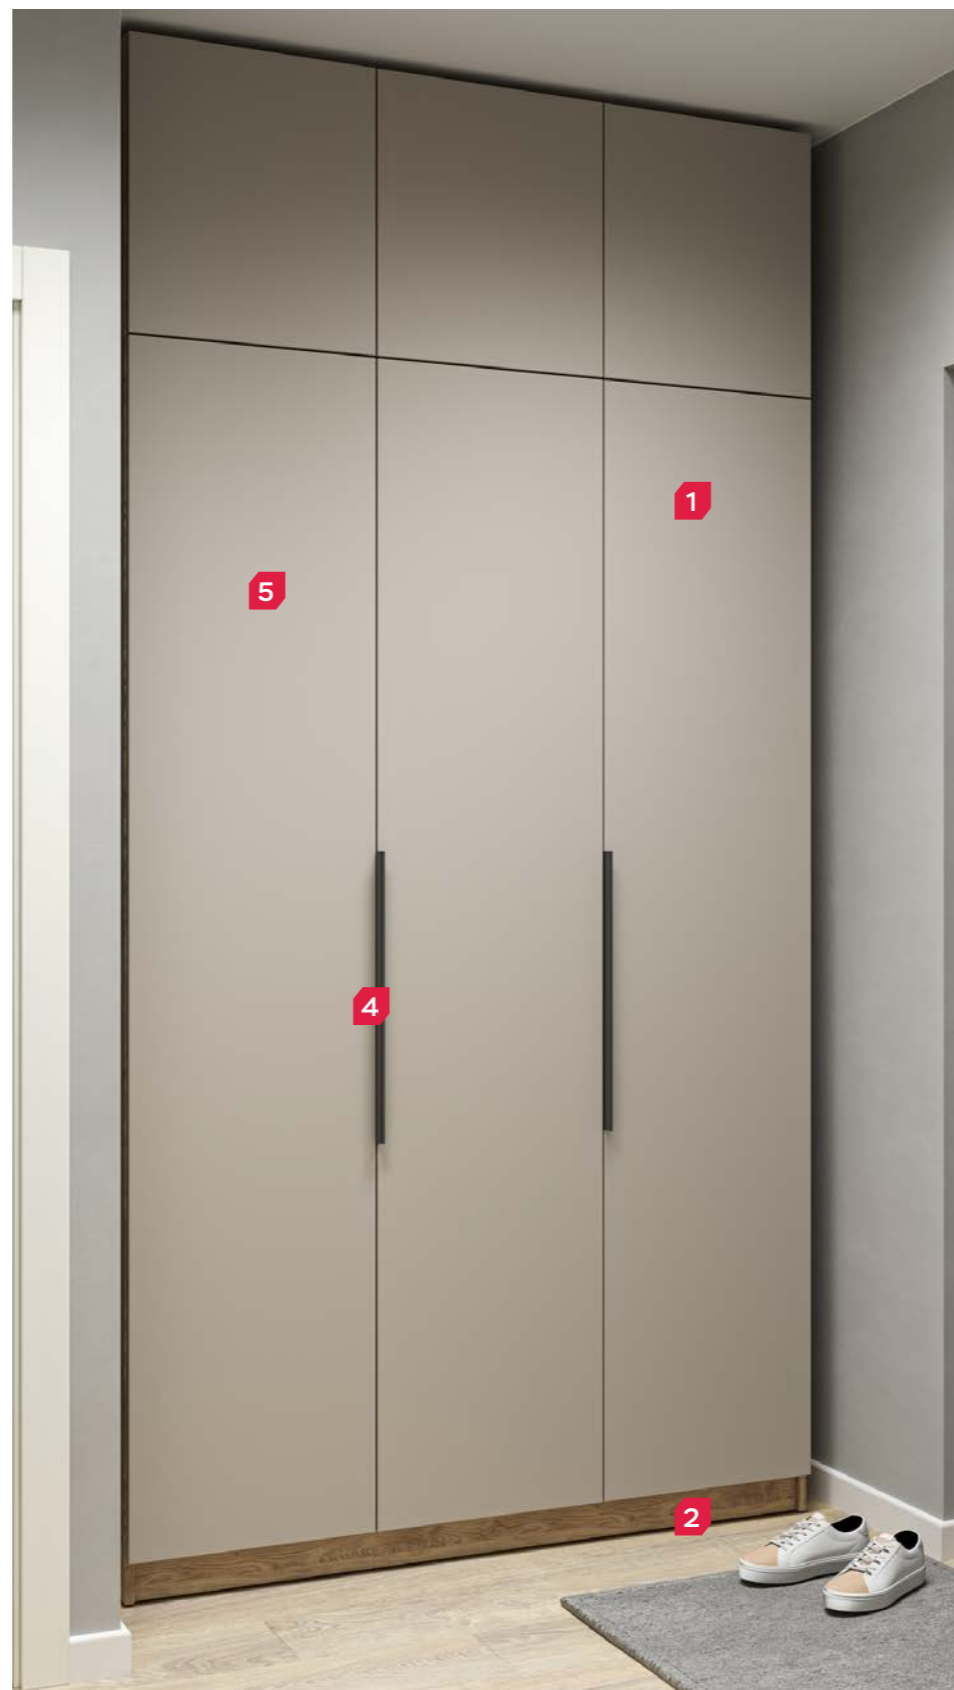

Дизайнерские прихожие с местом для хранения

Фасады, корпуса и топы

Выполнены из ЛДСП.
Крючки из металла.

Ручки

Система открывания
накладная, ручки черные.

Выдвижная штанга