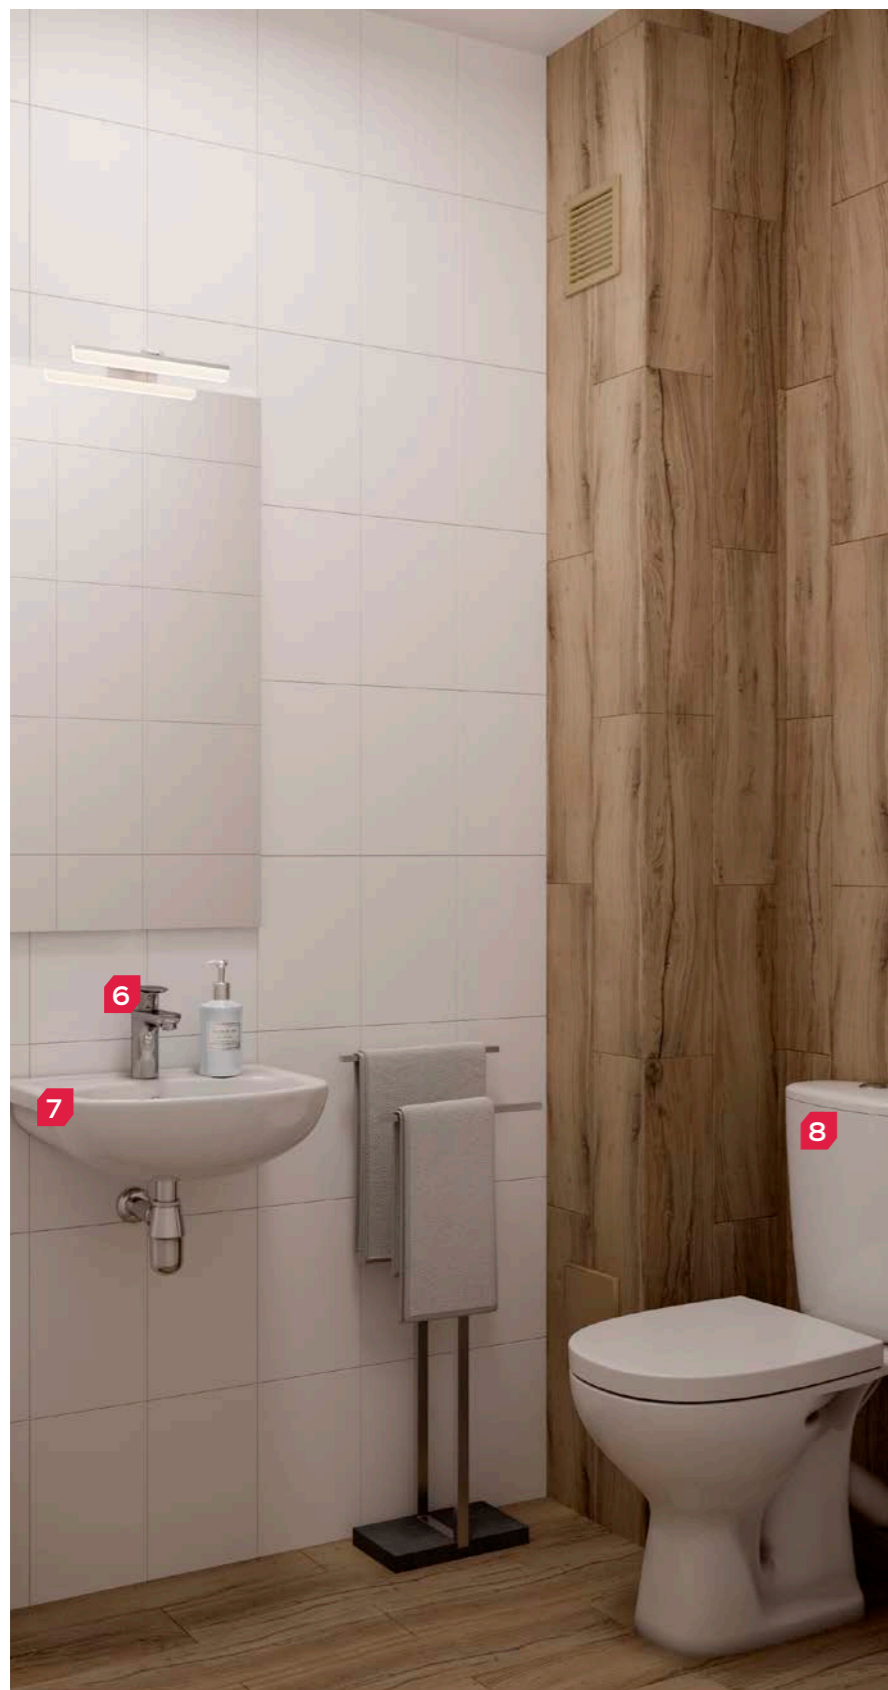

Санузел. Мебель и сантехника

6

Цвет: хром.

7

Материал: керамика.

8

Цвет: белый.

Для заметок

A large grid of small dots for taking notes.